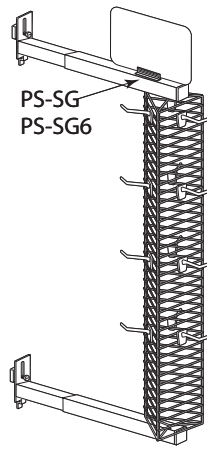

Sign Grip Applications

PS-SG3
PS-SG4
**Off-Shelf
SwingStrip®**

PS-SG3
PS-SG4
**Under-Shelf
SwingStrip®**

PS-SG3
**Pallet Rack
SwingStrip®**

PS-SG3
PS-SG4
**Snack Rack Bracket
SwingStrip®**

PS-SG3
PS-SG4
**SideWinder™
SwingStrip®**

PS-SG, PS-SG6,
PS-SG7, PS-SGF
**Adjustable
PowerArm®**

PS-SG, PS-SG6, PS-SG7
PS-SG5
**Adjustable
PowerArm®**

PS-SG3, PS-SG4
PS-SG5
**Fixed
PowerBar™**

PS-SG5A
PS-SG5A
PSH-1A
AMMOStrip™

PS-SG2
PS-SG5A
PowerStrip®

PS-SG5A
SpeedStrips™

PS-SG5A
PS-SG5A
PermaPanel®

PS-SG
PS-SG6
PS-SG3,
PS-SG50
**SpinnerGrid™
and TriSpinner™**

PS-SG
AMMO® Bar

PS-SG
PS-SG6
AMMO® Bar

PS-WSG
PowerWings

PS-SG3,
PS-SG50
SpeedBars™

PS-SG12
PS-SG2
& Data Strip
ShelfExtender