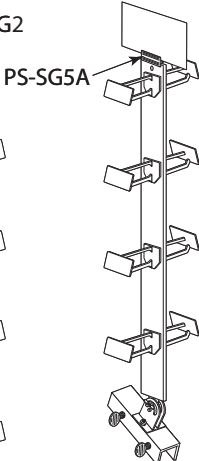

Sign Grip Applications

PS-SG3
PS-SG4
**Off-Shelf
SwingStrip®**

PS-SG3
PS-SG4
**Under-Shelf
SwingStrip®**

PS-SG3
**Pallet Rack
SwingStrip®**

PS-SG3
PS-SG4
**Snack Rack Bracket
SwingStrip®**

PS-SG3
PS-SG4
**SideWinder™
SwingStrip®**

PS-SG, PS-SG6,
PS-SG7, PS-SGF
**Adjustable
PowerArm®**

PS-SG, PS-SG6, PS-SG7
PS-SG5
**Adjustable
PowerArm®**

PS-SG3, PS-SG4
PS-SG5
**Fixed
PowerBar™**

PS-SG5A
PS-SG5A
PSH-1A
AMMOStrip™

PS-SG2
PS-SG5A
PowerStrip®

PS-SG5A
SpeedStrips™

PS-SG5A
PS-SG5A
PermaPanel®

PS-SG
PS-SG6
PS-SG3,
PS-SG50
**SpinnerGrid™
and TriSpinner™**

PS-SG
AMMO® Bar

PS-SG
PS-SG6
AMMO® Bar

PS-WSG
PowerWings

PS-SG3,
PS-SG50
SpeedBars™

PS-SG12
PS-SG2
& Data Strip
ShelfExtender